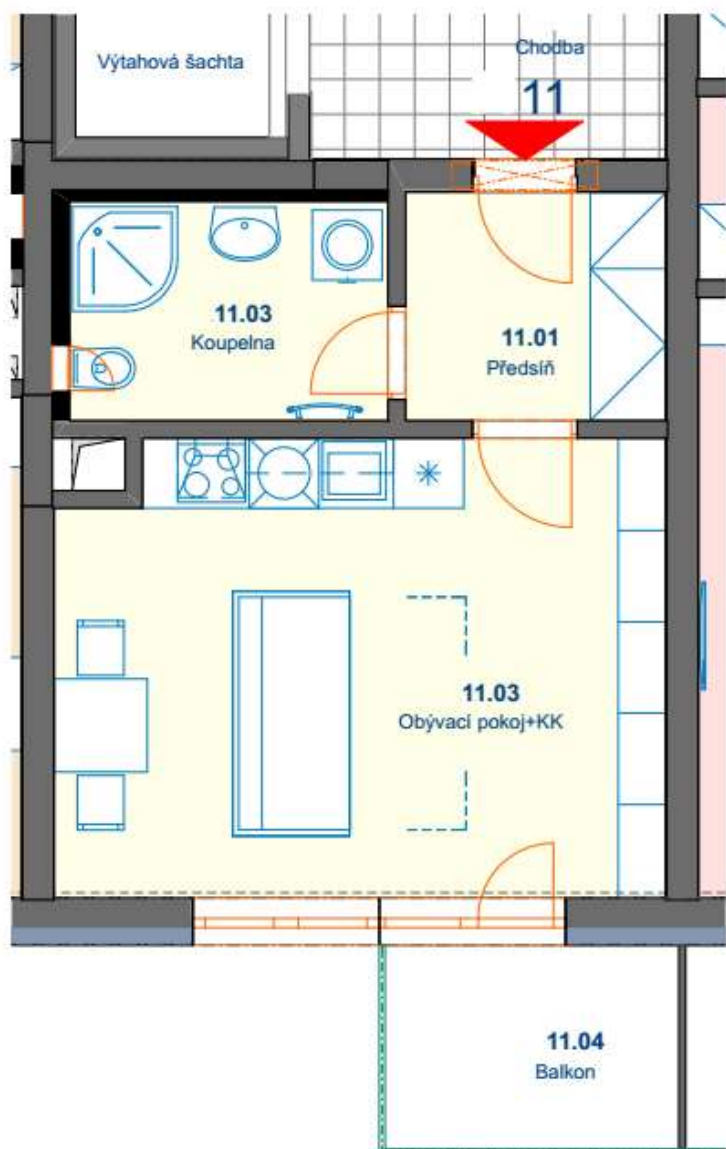

Výhradní prodejce:
Dason s.r.o., ČSA 24/16, kancelář 101
785 01, Šternberk
Tel: 736 524 652

Investor:
Bytové domy Světlov s.r.o.,
Vodní 133/10
785 01, Šternberk